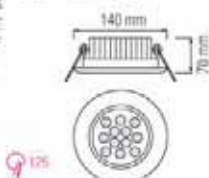

MAT CHROME

- AC 220-240V / 50-60Hz
- 12W, 450 lm
- 2700K / 6400K
- Average Life: 25.000 Hrs