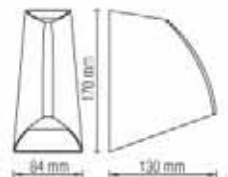

SALKIM

076 008 0004

HL 242L

BLACK

- Aluminium Body
- 220-240V / 50-60Hz
- 3.5W
- 4100K
- 65 lm
- Average Life: 30.000 Hrs