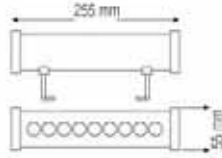

REGAL-9

109 001 0009

- AMBER
- 3000K
- RED
- GREEN
- BLUE

- 85-265V/50-60Hz
- 540 lm
- Average Life: 50.000 Hrs
- Aluminium Body