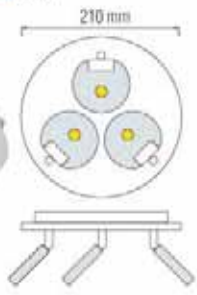

036 003 0005

**SIDE-5****CHROME**

HL 7164L

- 220-240V / 50-60Hz
- 4x5W
- 4x325 lm
- 4000K

036 005 0001

**DiDiM-1**

**CHROME**

- 220-240V / 50-60Hz
- 3x5W
- 3x400 lm
- 4000K