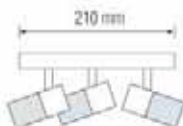

036 006 0001

ASSOS-1

CHROME

- 220-240V / 50-60Hz
- 3x5W
- 3x400 lm
- 4000K