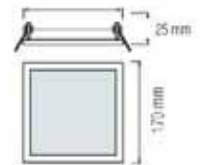

056 005 0012

SLIM / Sq-12

WHITE

- 220-240V / 50-60Hz
- 12W
- 660 lm
- 3000K / 4200K / 6000K
- Average Life: 50.000 Hrs