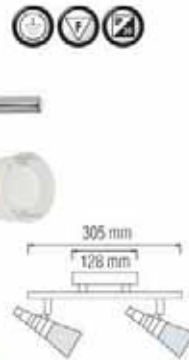

DiDiM-3

CHROME

- 220-240V / 50-60Hz
- 2x5W
- 2x400 lm
- 4000K

036 005 0004