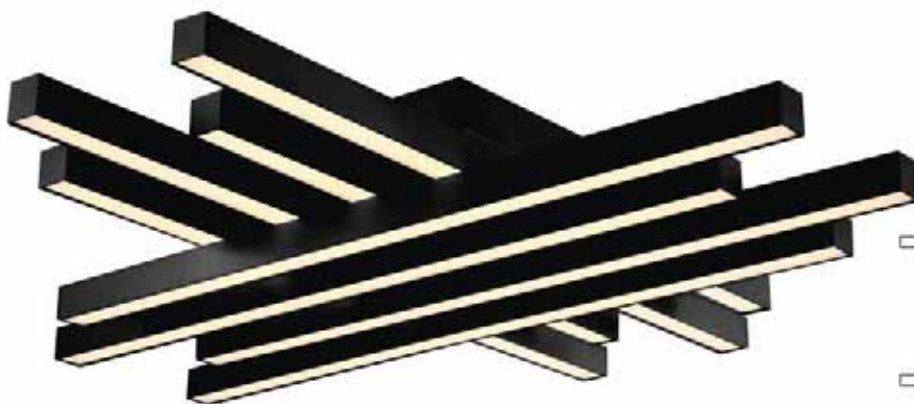

TREND-85

019 009 0085