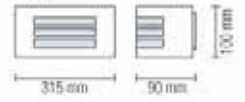

075 009 0001  
HL 237

**MANGO-1**

- 220-240V / 50-60Hz
- Stainless Steel Body+PC
- Max 15W ESL

075 009 0002  
HL 238

**MANGO-2**

- 220-240V / 50-60Hz
- Stainless Steel Body+PC
- Max 15W ESL

075 009 0003  
HL 239