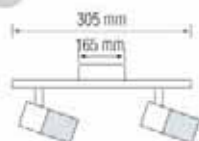

ASSOS-3

CHROME

- 220-240V / 50-60Hz
- 2x5W
- 2x400 lm
- 4000K