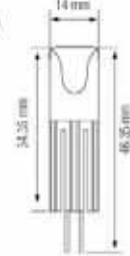

PIKO-3

001 007 0003

HL 451L

- 220-240V / 50-60Hz
- Average Life: 25.000 Hrs
- 210 lm
- 2700K / 6400K