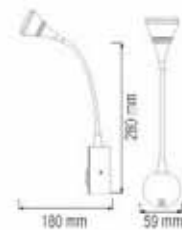

HL 008L

**RED****WHITE****BLACK**

- 220-240V / 50-60Hz
- 3W, 130 lm
- 3000K
- Average Life: 30.000 Hrs

ON-OFF

**KUĞU**

040 006 0003

**SILVER**

- 220-240V / 50-60Hz
- 3W, 200 lm
- 4200K
- Average Life: 30.000 Hrs