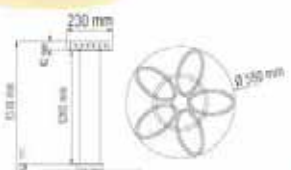

ELEGANCE-40

019 006 0040

WHITE

BLACK

- 220-240V / 50-60Hz
- Average Life: 50.000 Hrs
- 40W
- 2800 lm
- 4000K