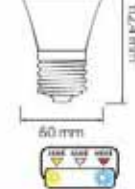

PREMIER-5

001 006 0005

HL 4305L

- 500 lm
- 3000K / 4200K / 6400K
- 220-240V / 50-60Hz
- Average Life: 25,000 Hrs

PREMIER-8

001 006 0008

HL 4308L

- 850 lm
- 3000K / 4200K / 6400K
- 220-240V / 50-60Hz
- Average Life: 25,000 Hrs

PREMIER-10

001 006 0010

HL 4310L

- 1000 lm
- 3000K / 4200K / 6400K
- 220-240V / 50-60Hz
- Average Life: 25,000 Hrs

PREMIER-12

001 006 0012

HL 4312L

- 1050 lm
- 3000K / 4200K / 6400K
- 220-240V / 50-60Hz
- Average Life: 25,000 Hrs

PREMIER-15

001 006 0015

- 1400 lm
- 3000K / 4200K / 6400K
- 220-240V / 50-60Hz
- Average Life: 25,000 Hrs

EXPERT-10

001 021 0010

- 220-240V / 50-60Hz
- Average Life: 25,000 Hrs
- 900 lm
- 3000K / 4200K / 6400K

INFINITY

001 018 0008

- 320-240V / 50-60 Hz
- Average Life: 25000 Hrs
- 8W
- 600 L.m
- 3000K / 4200K / 6400K