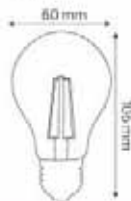

FILAMENT CANDLE-2

001 013 0002

- 220-240V / 50-60Hz
- Average Life: 20.000 Hrs.
- 160 lm
- 2700K/ 4200K

FILAMENT CANDLE-4

001 013 0004

- 220-240V / 50-60Hz
- Average Life: 20.000 Hrs.
- 320 lm
- 2700K/ 4200K

FILAMENT FLAME-2

001 014 0002

- 220-240V / 50-60Hz
- Average Life: 20.000 Hrs.
- 160 lm
- 2700K/ 4200K

FILAMENT FLAME-4

001 014 0004

- 220-240V / 50-60Hz
- Average Life: 20.000 Hrs.
- 320 lm
- 2700K/ 4200K

FILAMENT GLOBE-4

001 015 0004

- 220-240V / 50-60Hz
- Average Life: 20.000 Hrs.
- 320 lm
- 2700K/ 4200K

FILAMENT GLOBE-6

001 015 0006

- 220-240V / 50-60Hz
- Average Life: 20.000 Hrs.
- 400 lm
- 2700K/ 4200K

FILAMENT GLOBE-8

001 015 0008

- 220-240V / 50-60Hz
- Average Life: 20.000 Hrs.
- 500 lm
- 2700K/ 4200K

LED LAMP / LED TUBE / LED CAPSULE