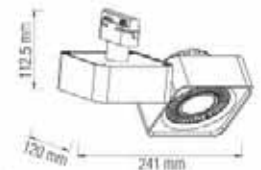

**MADRID-23**

018 005 0023

HL 828L

3 INCH

WHITE

BLACK

SILVER

- 220-240V / 50-60Hz
- Average Life: 40.000 Hrs
- 23W
- 1779 lm
- 4200K