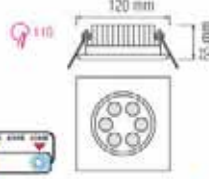

MAT CHROME

- AC 220-240V / 50-60Hz
- 6W, 270 lm
- 2700K / 6400K
- Average Life: 25.000 Hrs