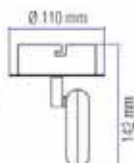

MİLAS-2

CHROME

- 220-240V / 50-60Hz
- 5W
- 400 lm
- 4000K