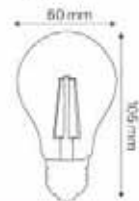

FILAMENT CANDLE-2

001 013 0002

- 220-240V / 50-60Hz
- Average Life: 20.000 Hrs.
- 160 lm
- 2700K/ 4200K

FILAMENT CANDLE-4

001 013 0004

- 220-240V / 50-60Hz
- Average Life: 20.000 Hrs.
- 320 lm
- 2700K/ 4200K

FILAMENT FLAME-2

001 014 0002

- 220-240V / 50-60Hz
- Average Life: 20.000 Hrs.
- 160 lm
- 2700K/ 4200K

FILAMENT FLAME-4

001 014 0004

- 220-240V / 50-60Hz
- Average Life: 20.000 Hrs.
- 320 lm
- 2700K/ 4200K

FILAMENT GLOBE-4

001 015 0004

- 220-240V / 50-60Hz
- Average Life: 20.000 Hrs.
- 320 lm
- 2700K/ 4200K

FILAMENT GLOBE-6

001 015 0006

- 220-240V / 50-60Hz
- Average Life: 20.000 Hrs.
- 400 lm
- 2700K/ 4200K

FILAMENT GLOBE-8

001 015 0008

- 220-240V / 50-60Hz
- Average Life: 20.000 Hrs.
- 500 lm
- 2700K/ 4200K

LED LAMP / LED TUBE / LED CAPSULE