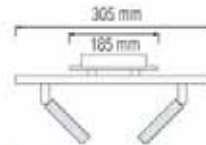

036 003 0003

SIDE-3

CHROME

HL 7162L

- 220-240V / 50-60Hz
- 2x5W
- 2x325 lm
- 4000K