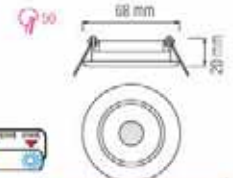

MAT CHROME

- AC 220-240V / 50-60Hz
- 1W, 45 lm
- 2700K / 6400K
- Average Life: 25.000 Hrs