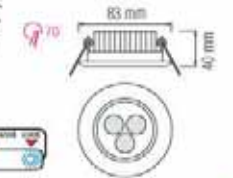

#### MAT CHROME

- AC 220-240V / 50-60Hz
- 3W, 135 lm
- 2700K / 6400K
- Average Life: 25.000 Hrs