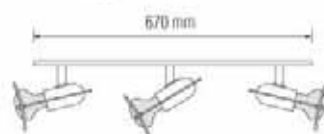

035 009 0002

HL 701

**AMOS-2****CHROME + MAT CHROME**

- 220-240V / 50-60Hz
- Max. 2x40W

035 009 0003

HL 702

**AMOS-3****CHROME + MAT CHROME**

- 220-240V / 50-60Hz
- Max. 3x40W