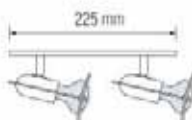

035 009 0004

HL 703

**AMOS-4****CHROME + MAT CHROME**

- 220-240V / 50-60Hz
- Max. 2x40W

035 009 0005

HL 704

**AMOS-5****CHROME + MAT CHROME**

- 220-240V / 50-60Hz
- Max. 3x40W