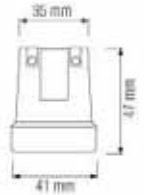

094 003 0002 HL 591