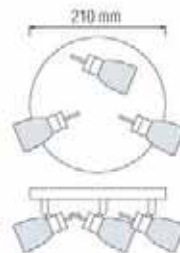

- 220-240V / 50-60Hz
- 3x4W
- 3x260 lm
- 4000K