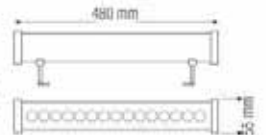

REGAL-18

109 001 0018

- AMBER
- 3000K
- RED
- GREEN
- BLUE

- 85-265V/50-60Hz
- 1080 lm
- Average Life: 50.000 Hrs
- Aluminium Body