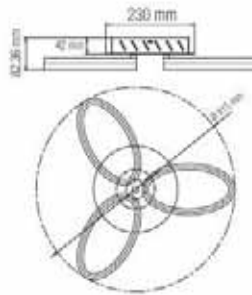

AVANGARD-24

019 005 0024

WHITE

BLACK

- 220-240V / 50-60Hz
- Average Life: 50.000 Hrs
- 24W
- 1680 lm
- 4000K