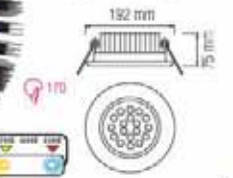

MAT CHROME

- AC 220-240V / 50-60Hz
- 18W, 720 lm
- 2700K / 6400K
- Average Life: 25.000 Hrs