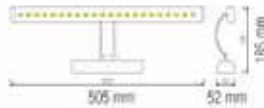

- 100-250V / 50-60Hz
- 4W, 360 lm
- 4200K
- Average Life: 30.000 Hrs.

ON-OFF

040 001 0006

**FLAMİNGO-6**

HL 6642L

**CHROME****30 LED**

- 100-250V / 50-60Hz
- 6W, 500 lm
- 4200K
- Average Life: 30.000 Hrs.

ON-OFF