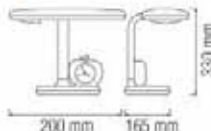

- PINK
- BLUE
- YELLOW

- 220-240V / 50-60Hz
- Max. 11W, 350 lm