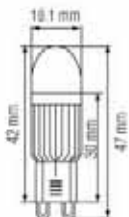

NANO-3

001 008 0003

HL 453L

- 220-240V / 50-60Hz
- Average Life: 25.000 Hrs
- 210 lm
- 2700K / 6400K