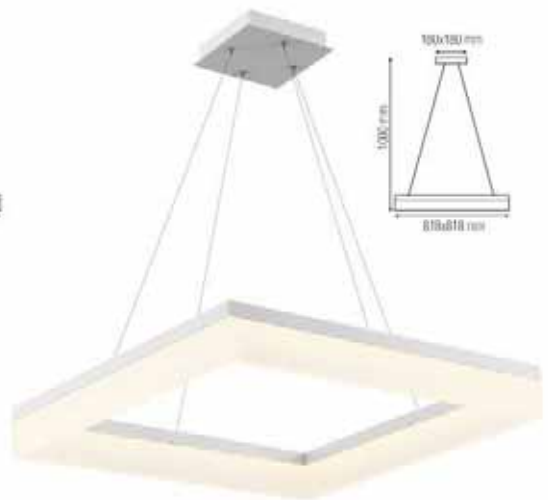

WHITE

- 220-240V / 50-60Hz
- Average Life: 50.000 Hrs
- 21W / 31W / 42W
- 1470 lm / 2170 lm / 2940 lm
- 4000K