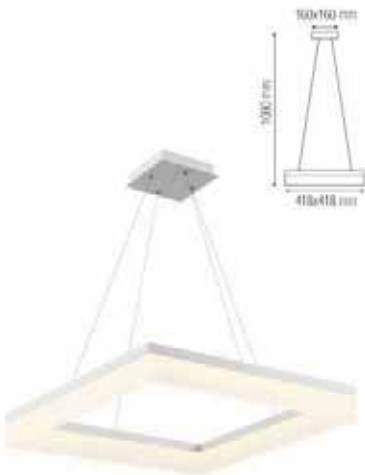

WHITE

- 220-240V / 50-60Hz
- Average Life: 50.000 Hrs
- 21W / 31W / 42W
- 1470 lm / 2170 lm / 2940 lm
- 4000K