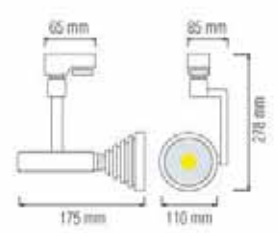

PRAG-12

018 003 0012

HL 824L

4.2 INCH

WHITE

BLACK

SILVER

- 220-240V / 50-60Hz
- Average Life: 40.000 Hrs
- 12W
- 852 lm
- 4200K