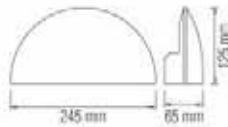

### ARDIÇ

076 003 0006

HL 237L

BLACK

- Aluminium Body
- 220-240V / 50-60Hz
- 5.5W
- 4100K
- 385 lm
- Average Life: 30.000 Hrs