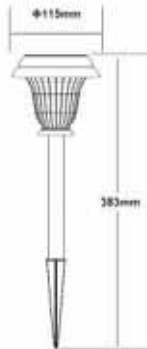

LED SOLAR LAMP

WIZARD

078 008 0001