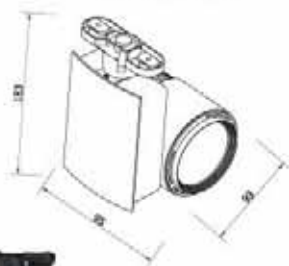

**MADRID-23**

018 005 0023

HL 828L

3 INCH

WHITE

BLACK

SILVER

- 220-240V / 50-60Hz
- Average Life: 40.000 Hrs
- 23W
- 1779 lm
- 4200K