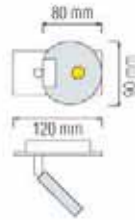

036 003 0002

SIDE-2

CHROME

HL 7161L

- 220-240V / 50-60Hz
- 5W
- 325 lm
- 4000K