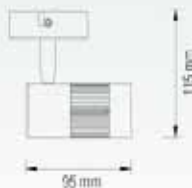

TOKYO

017 002 0008

NEW

WHITE

BLACK

- 100-240V / 50-60Hz
- Average Life: 40.000 Hrs
- 8W
- 500 lm
- 4200K