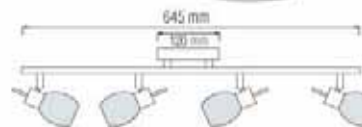

BERGAMA-5

CHROME

- 220-240V / 50-60Hz
- 4x9W ESL
- Max. 4x40W