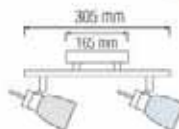

036 002 0002

LARA-2

CHROME

HL 7191L

- 220-240V / 50-60Hz
- 4W
- 260 lm
- 4000K

036 002 0003

LARA-3

CHROME

HL 7192L

- 220-240V / 50-60Hz
- 2x4W
- 2x260 lm
- 4000K

036 002 0004

LARA-4

CHROME

HL 7193L

- 220-240V / 50-60Hz
- 3x4W
- 3x260 lm
- 4000K

036 002 0001

LARA-1

CHROME

HL 7190L

- 220-240V / 50-60Hz
- 3x4W
- 3x260 lm
- 4000K

036 002 0005

LARA-5

CHROME

HL 7194L

- 220-240V / 50-60Hz
- 4x4W
- 4x260 lm
- 4000K