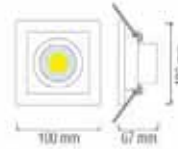

016 023 0008

SABRINA-8

HL 6721L

WHITE

- 220-240V / 50-60Hz
- Average Life: 40.000 Hrs
- 8W
- 371lm
- 2700K / 6400K