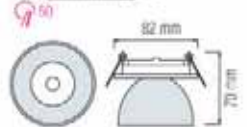

YELLOW PURPLE

- 220-240V / 50-60Hz
- Max. 20W

**YASEMİN**

015 005 0020

HL 804

CLEAR BROWN BLUE

YELLOW PURPLE

- 220-240V / 50-60Hz
- Max. 20W