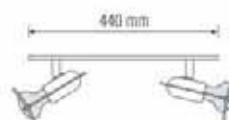

035 009 0002

HL 701

AMOS-2

CHROME + MAT CHROME

- 220-240V / 50-60Hz
- Max. 2x40W