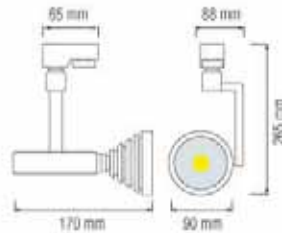

PRAG-7

018 003 0007

HL 823L

3 INCH

WHITE

BLACK

SILVER

- 220-240V / 50-60Hz
- Average Life: 40.000 Hrs
- 7W
- 405 lm
- 4200K