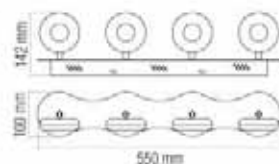

**AQUA-1**

037 001 0001

HL 881

**CHROME**

220-240V / 50-60Hz  
Max. 40W

E14

200 mm

55 mm 85 mm