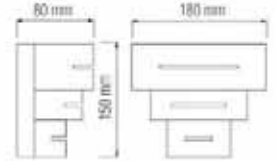

MENGEN

028 001 0001

HL 850

WHITE

BLACK

RED

- 220-240V / 50-60Hz
- Max. 40W