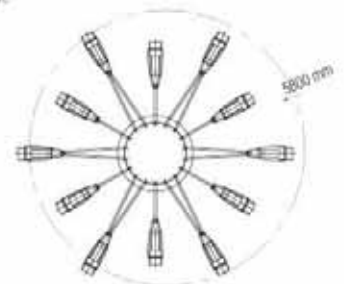

**FAVORI**

019 008 0062

**CHROME**

**COPPER**

**BROWN**

- 220-240V / 50-60Hz
- Average Life: 50.000 Hrs
- 62W
- 2500 lm
- 4000K

**HOROZ ELECTRIC****LED Pendant Lamp****ASTRA-10**

020 001 0010