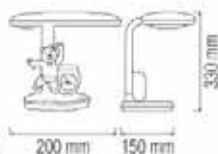

- PINK
- BLUE
- GREEN

- 220-240V / 50-60Hz
- Max. 11W, 350 lm

**MOLLY**

048 005 0011

HL 037

- PINK
- BLUE
- GREEN

- 220-240V / 50-60Hz
- Max. 11W, 350 lm

**APPLE**