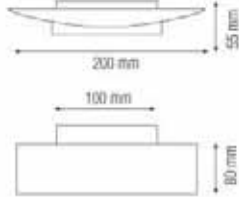

WHITE

- 85-265V / 50-60Hz
- 3W
- 170 lm
- 4000K
- Average Life: 30.000 Hr