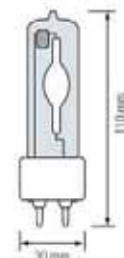

METAL HALIDE LAMP

- 150W
- 17000 lm
- 4000K
- 220-240V / 50-60Hz
- Average Life: 6.000 Hrs