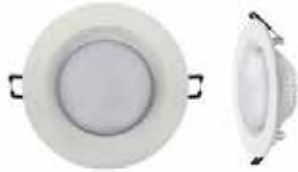

AMANDA-6

016 017 0006

HL 6754L