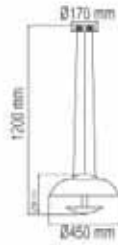

VISTA

019 007 0024

WHITE

BLACK

RED

- 220-240V / 50-60Hz
- Average Life: 50.000 Hrs
- 24W
- 1500 lm
- 4000K