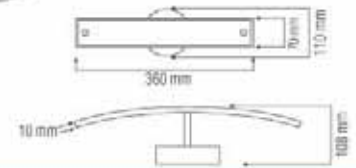

AVANOS

029 002 0008

HL 857L

CHROME

- 220-240V / 50-60Hz
- 8W, 100 lm
- 4200K
- Average Life: 30.000 Hrs