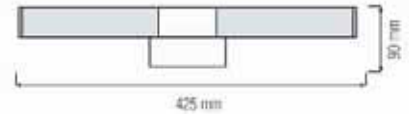

040 011 0009

SUMRU-9

CHROME

- 85-265V / 50-60Hz
- 9W
- 850 lm
- 4200K
- Average Life: 30.000 Hrs

NEW