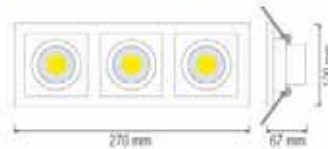

SABRINA-24

HL 6723L

WHITE

- 220-240V / 50-60Hz
- Average Life: 40.000 Hrs
- 3x8W
- 3x371lm
- 2700K / 6400K