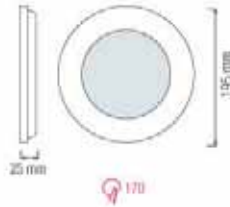

SLIM-15

056 003 0015

WHITE

- 220-240V / 50-60Hz
- 15W
- 900 lm
- 2700K/4200K/6400K
- Average Life: 50.000 Hrs