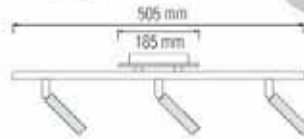

036 003 0004

SIDE-4

CHROME

HL 7163L

- 220-240V / 50-60Hz
- 3x5W
- 3x325 lm
- 4000K