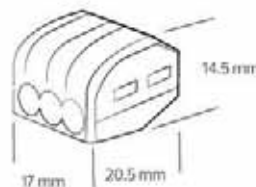

106 002 0015

WIRE SPRING-2/1.5

106 002 0025

WIRE SPRING-2/2.5

106 002 0060

WIRE SPRING-2/6

- 0.2-1.5 mm² / 0.5-2.5 mm² / 1.5-6.0 mm²
- 5A/380V / 10A/380V / 25A/380V
- 2 Pole

2 Pole Wire Spring Connector

106 003 0015

WIRE SPRING-3/1.5

106 003 0025

WIRE SPRING-3/2.5

106 003 0060

WIRE SPRING-3/6

- 0.2-1.5 mm² / 0.5-2.5 mm² / 1.5-6.0 mm²
- 5A/380V / 10A/380V / 25A/380V
- 3 Pole

3 Pole Wire Spring Connector

Terminal Block Compact Connector Wire Spring Connector

103 001 0002

2 POLE COMPACT CONNECTOR

CONNECTOR-2

- Voltage: 400V/4kV-
- Max. 32A
- Wire Range: 0.08 - 4 mm²
- Wiring Type: Spring Clamping 28-10AWG

TERMINAL BLOCK

- 3 A, 4 mm²
- 5 A, 6 mm²
- 10 A, 10 mm²
- 30 A, 16 mm²
- 60 A, 25 mm²

103 001 0003

3 POLE COMPACT CONNECTOR

CONNECTOR-3

- Voltage: 400V/4kV-
- Max. 32A
- Wire Range: 0.08 - 4 mm²
- Wiring Type: Spring Clamping 28-10AWG

103 001 0005

5 POLE COMPACT CONNECTOR

CONNECTOR-5

- Voltage: 400V/4kV-
- Max. 32A
- Wire Range: 0.08 - 4 mm²
- Wiring Type: Spring Clamping 28-10AWG