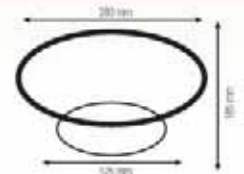

ABANT

029 005 0010

WHITE

- 85-265V / 50-60Hz
- 10W
- 825 lm
- 4200K
- Average Life: 30.000 Hrs