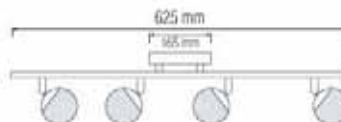

HL 7180L

- 220-240V / 50-60Hz
- 3x4W
- 3x260 lm
- 4000K

036 001 0005

**PATARA-5**

CHROME

HL 7184L

- 220-240V / 50-60Hz
- 4x4W
- 4x260 lm
- 4000K

036 002 0002