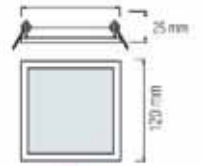

056 005 0006

SLIM / Sq-6

WHITE

- 220-240V / 50-60Hz
- 6W
- 270 lm
- 3000K / 4200K / 6000K
- Average Life: 50.000 Hrs