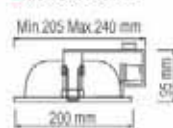

CHROME

MAT CHROME

WHITE

- 220-240V / 50-60Hz
- Max. 2x20W ESL