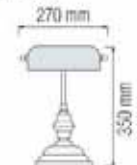

- 220-240V / 50-60Hz
- Max. 11W, 350 lm

048 014 0060  
HL 090**SİMGE**

GREEN

BLUE

- 220-240V / 50-60Hz
- Max. 60W

**HOROZ ELECTRIC**