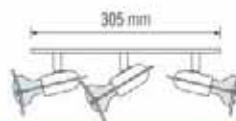

035 009 0004

HL 703

**AMOS-4****CHROME + MAT CHROME**

- 220-240V / 50-60Hz
- Max. 2x40W

035 009 0005

HL 704

**AMOS-5****CHROME + MAT CHROME**

- 220-240V / 50-60Hz
- Max. 3x40W