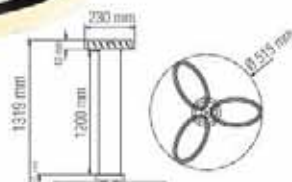

**BLACK**

- 220-240V / 50-60Hz
- Average Life: 50.000 Hrs
- 40W
- 2800 lm
- 4000K

**ELEGANCE-24**

019 006 0024

**WHITE**

**BLACK**

- 220-240V / 50-60Hz
- Average Life: 50.000 Hrs
- 24W
- 1680 lm
- 4000K

**ELEGANCE-40**