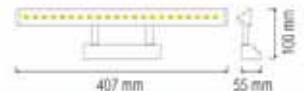

040 002 0004

**ALBATROS-4**

HL 6651L

**CHROME****21 LED**

- 100-250V / 50-60Hz
- 4W, 360 lm
- 4200K
- Average Life: 30.000 Hrs.

ON-OFF

040 002 0006

**ALBATROS-6**