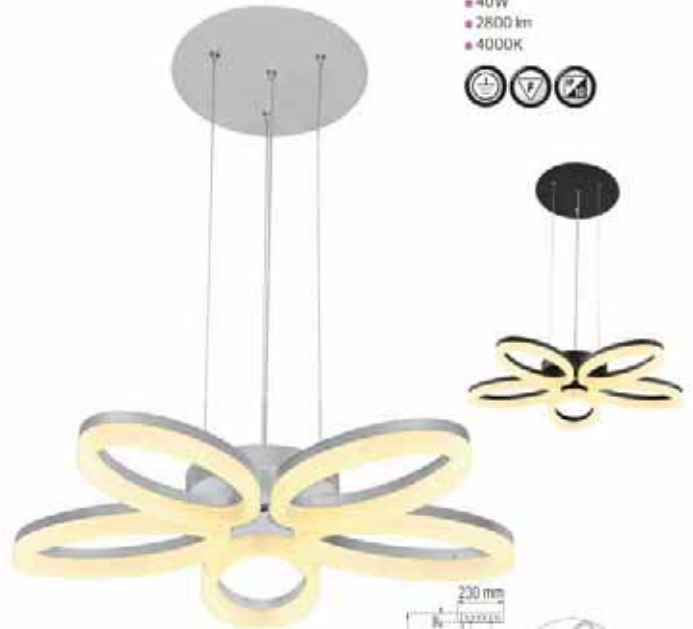

ELEGANCE-40

019 006 0040

WHITE

BLACK

- 220-240V / 50-60Hz
- Average Life: 50.000 Hrs
- 40W
- 2800 lm
- 4000K