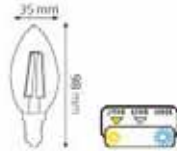

FILAMENT CANDLE-2

001 013 0002

- 220-240V / 50-60Hz
- Average Life: 20.000 Hrs.
- 160 lm
- 2700K/ 4200K

FILAMENT CANDLE-4

001 013 0004

- 220-240V / 50-60Hz
- Average Life: 20.000 Hrs.
- 320 lm
- 2700K/ 4200K

FILAMENT FLAME-2

001 014 0002

- 220-240V / 50-60Hz
- Average Life: 20.000 Hrs.
- 160 lm
- 2700K/ 4200K

FILAMENT FLAME-4

001 014 0004

- 220-240V / 50-60Hz
- Average Life: 20.000 Hrs.
- 320 lm
- 2700K/ 4200K

FILAMENT GLOBE-4

001 015 0004

- 220-240V / 50-60Hz
- Average Life: 20.000 Hrs.
- 320 lm
- 2700K/ 4200K

FILAMENT GLOBE-6

001 015 0006

- 220-240V / 50-60Hz
- Average Life: 20.000 Hrs.
- 400 lm
- 2700K/ 4200K

FILAMENT GLOBE-8

001 015 0008

- 220-240V / 50-60Hz
- Average Life: 20.000 Hrs.
- 500 lm
- 2700K/ 4200K

LED LAMP / LED TUBE / LED CAPSULE