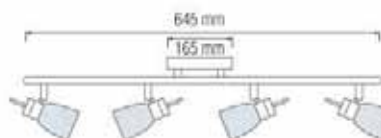

036 002 0002

LARA-2

CHROME

HL 7191L

- 220-240V / 50-60Hz
- 4W
- 260 lm
- 4000K

036 002 0003

LARA-3

CHROME

HL 7192L

- 220-240V / 50-60Hz
- 2x4W
- 2x260 lm
- 4000K

036 002 0004

LARA-4

CHROME

HL 7193L

- 220-240V / 50-60Hz
- 3x4W
- 3x260 lm
- 4000K

036 002 0001

LARA-1

CHROME

HL 7190L

- 220-240V / 50-60Hz
- 3x4W
- 3x260 lm
- 4000K

036 002 0005

LARA-5

CHROME

HL 7194L

- 220-240V / 50-60Hz
- 4x4W
- 4x260 lm
- 4000K