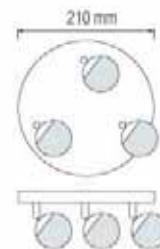

HL 7180L

- 220-240V / 50-60Hz
- 3x4W
- 3x260 lm
- 4000K

036 001 0005

**PATARA-5**

CHROME

HL 7184L

- 220-240V / 50-60Hz
- 4x4W
- 4x260 lm
- 4000K

036 002 0002