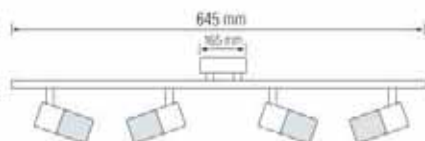

ASSOS-5

CHROME

- 220-240V / 50-60Hz
- 4x5W
- 4x400 lm
- 4000K