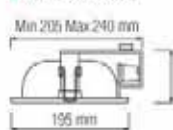

HOROZ ELECTRIC

Downlight

025 001 0040 2,5"

HL 600

CHROME

MAT CHROME

WHITE

- 220-240V / 50-60Hz
- Max. 40W

025 002 0060 3"

HL 602

CHROME

MAT CHROME

WHITE

- 220-240V / 50-60Hz
- Max. 60W

HOROZ ELECTRIC

Downlight

025 003 0060 4"

HL 604

CHROME

MAT CHROME

WHITE

- 220-240V / 50-60Hz
- Max. 60W

025 004 0075 5"

HL 606

CHROME

MAT CHROME

WHITE

- 220-240V / 50-60Hz
- Max. 75W

025 005 0040 6"

HL 611

CHROME

MAT CHROME

WHITE

- 220-240V / 50-60Hz
- Max. 2x20W ESL

025 005 0052 8"

HL 612

CHROME

MAT CHROME

WHITE

- 220-240V / 50-60Hz
- Max. 2x25W ESL

025 006 0040 6"

HL 614

CHROME

MAT CHROME

WHITE

- 220-240V / 50-60Hz
- Max. 2x20W ESL

025 006 0050 8"

HL 616

CHROME

MAT CHROME

WHITE

- 220-240V / 50-60Hz
- Max. 2x25W ESL

DOWNLIGHT