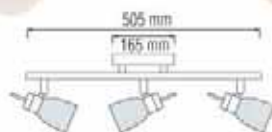

036 002 0002

LARA-2

CHROME

HL 7191L

- 220-240V / 50-60Hz
- 4W
- 260 lm
- 4000K

036 002 0003

LARA-3

CHROME

HL 7192L

- 220-240V / 50-60Hz
- 2x4W
- 2x260 lm
- 4000K

036 002 0004

LARA-4

CHROME

HL 7193L

- 220-240V / 50-60Hz
- 3x4W
- 3x260 lm
- 4000K

036 002 0001

LARA-1

CHROME

HL 7190L

- 220-240V / 50-60Hz
- 3x4W
- 3x260 lm
- 4000K

036 002 0005

LARA-5

CHROME

HL 7194L

- 220-240V / 50-60Hz
- 4x4W
- 4x260 lm
- 4000K