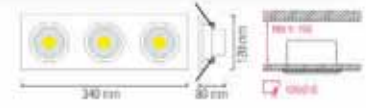

VERONICA-30

WHITE

HL 6713L

- 220-240V / 50-60Hz
- Average Life: 40.000 Hrs
- 3x10W
- 3x539 lm
- 2700K / 6400K