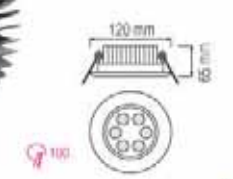

MAT CHROME

- AC 220-240V / 50-60Hz
- 6W, 270 lm
- 2700K / 6400K
- Average Life: 25.000 Hrs