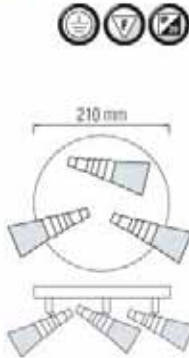

036 003 0005

**SIDE-5****CHROME**

HL 7164L

- 220-240V / 50-60Hz
- 4x5W
- 4x325 lm
- 4000K

036 005 0001

**DiDiM-1**

**CHROME**

- 220-240V / 50-60Hz
- 3x5W
- 3x400 lm
- 4000K