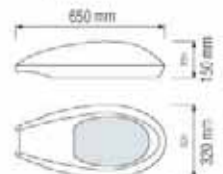

073 001 0250
HL 192

VATAN-250

DARK GREY

- 220-240V / 50-60Hz
- Max. 250W

HOROZ ELECTRIC