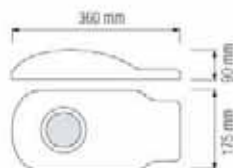

074 001 0030
HL 193L

ARBAT

SILVER

- 220-240V / 50-60Hz
- 6-100K
- 1x30W
- 1837 lm
- Average Life: 30.000 Hrs