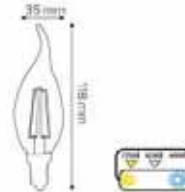

FILAMENT CANDLE-2

001 013 0002

- 220-240V / 50-60Hz
- Average Life: 20.000 Hrs.
- 160 lm
- 2700K/ 4200K

FILAMENT CANDLE-4

001 013 0004

- 220-240V / 50-60Hz
- Average Life: 20.000 Hrs.
- 320 lm
- 2700K/ 4200K

FILAMENT FLAME-2

001 014 0002

- 220-240V / 50-60Hz
- Average Life: 20.000 Hrs.
- 160 lm
- 2700K/ 4200K

FILAMENT FLAME-4

001 014 0004

- 220-240V / 50-60Hz
- Average Life: 20.000 Hrs.
- 320 lm
- 2700K/ 4200K

FILAMENT GLOBE-4

001 015 0004

- 220-240V / 50-60Hz
- Average Life: 20.000 Hrs.
- 320 lm
- 2700K/ 4200K

FILAMENT GLOBE-6

001 015 0006

- 220-240V / 50-60Hz
- Average Life: 20.000 Hrs.
- 400 lm
- 2700K/ 4200K

FILAMENT GLOBE-8

001 015 0008

- 220-240V / 50-60Hz
- Average Life: 20.000 Hrs.
- 500 lm
- 2700K/ 4200K

LED LAMP / LED TUBE / LED CAPSULE