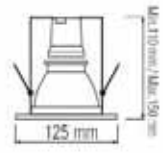

# Downlight

025 001 0040 2,5"

**HL 600****CHROME****MAT CHROME****WHITE**

- 220-240V / 50-60Hz
- Max. 40W

025 002 0060 3"

**HL 602****CHROME****MAT CHROME****WHITE**

- 220-240V / 50-60Hz
- Max. 60W

**HOROZ ELECTRIC**