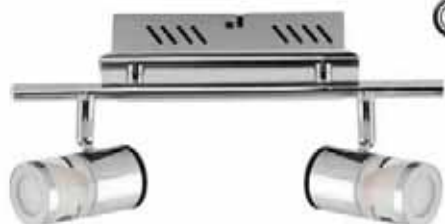

ASSOS-3

CHROME

- 220-240V / 50-60Hz
- 2x5W
- 2x400 lm
- 4000K