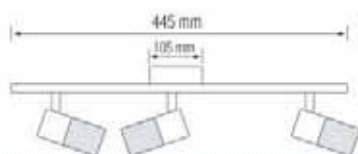

DALYAN-3

MAT CHROME

- 220-240V / 50-60Hz
- Max. 3x40W