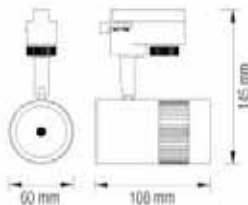

MILANO-13

018 008 0013

HL 837L

2.3 INCH

WHITE

BLACK

SILVER

- 220-240V / 50-60Hz
- Average Life: 40,000 Hrs
- 13W
- 987 lm
- 4200K