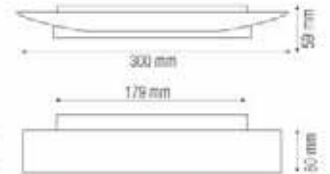

RODOS-3

029 004 0003

WHITE

- 85-265V / 50-60Hz
- 3W
- 170 lm
- 4000K
- Average Life: 30.000 Hr

RODOS-6

029 004 0006

WHITE

- 85-265V / 50-60Hz
- 6W
- 240 lm
- 4000K
- Average Life: 30.000 Hrs

RODOS-12

029 004 0012

WHITE

- 85-265V / 50-60Hz
- 12W
- 950 lm
- 4000K
- Average Life: 30.000 Hrs