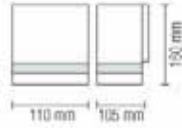

075 010 0001
HL 246

GARDENYA-1

- 220-240V / 50-60Hz
- Stainless Steel Body+PC
- Max 35W