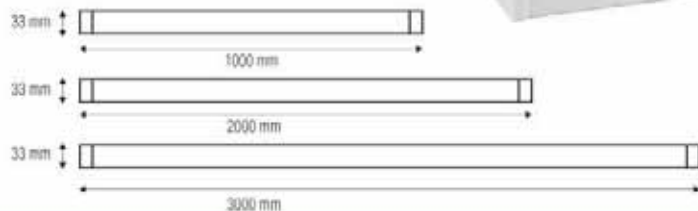

TRACK CONNECTOR

Straight Connector

096 001 0001

- Single Phase
- 220-240V / 50-60Hz AC
- Max. 16A

L Corner Connector

096 002 0002

WHITE

BLACK

SILVER

RECESSED MONOPOINT

098 001 0001

WHITE

BLACK

SILVER

- 220-240V / 50-60Hz
- Max. 16A 150 mm

9 125

LIGHTING TRACK

1m, 2m, 3m

WHITE

BLACK

SILVER

- 220-240V / 50-60Hz
- Max. 16A

1m. 097 001 0001

2m. 097 001 0002

3m. 097 001 0003