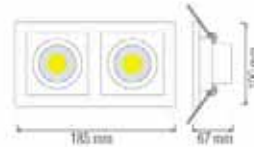

SABRINA-16

HL 6722L

WHITE

- 220-240V / 50-60Hz
- Average Life: 40.000 Hrs
- 2x8W
- 2x371lm
- 2700K / 6400K

016 023 0024