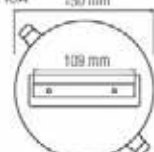

WHITE

BLACK

SILVER

- 220-240V / 50-60Hz
- Max. 16A 150 mm