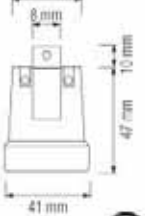

094 003 0003 HL 592