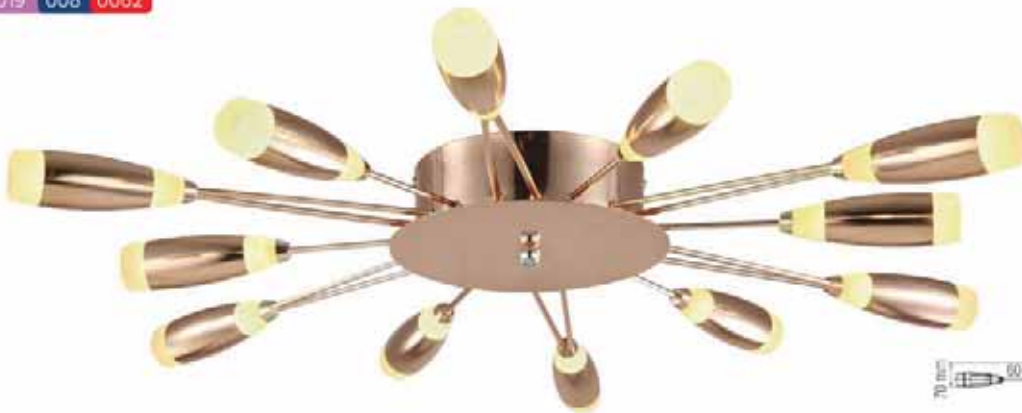

**FAVORI**

019 008 0062

**CHROME**

**COPPER**

**BROWN**

- 220-240V / 50-60Hz
- Average Life: 50.000 Hrs
- 62W
- 2500 lm
- 4000K

**HOROZ ELECTRIC****LED Pendant Lamp****ASTRA-10**

020 001 0010