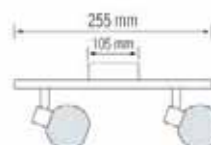

BODRUM-2

MAT CHROME

HL 786N

- 220-240V / 50-60Hz
- 2x9W ESL