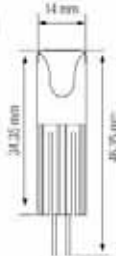

PIKO-2

001 007 0002

HL 450L

- 220-240V / 50-60Hz
- Average Life: 25.000 Hrs
- 105 lm
- 2700K / 6400K