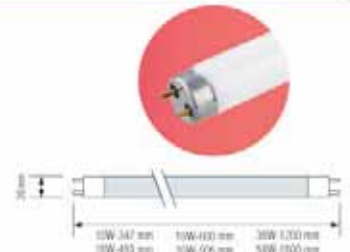

TUBE-8

004	003	0010	10W, 280-310 lm
004	003	0015	15W, 560-630 lm
004	003	0018	18W, 960-1150 lm
004	003	0030	30W, 1720-2100 lm
004	003	0036	36W, 2400-2760 lm
004	003	0058	58W, 4080-5000 lm

T8 DAYLIGHT

Average Life: 8.000 Hrs