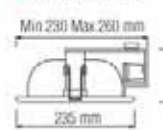

CHROME

MAT CHROME

WHITE

- 220-240V / 50-60Hz
- Max. 2x25W ESL