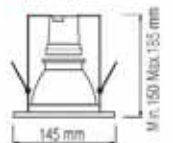

CHROME

MAT CHROME

WHITE

- 220-240V / 50-60Hz
- Max. 60W