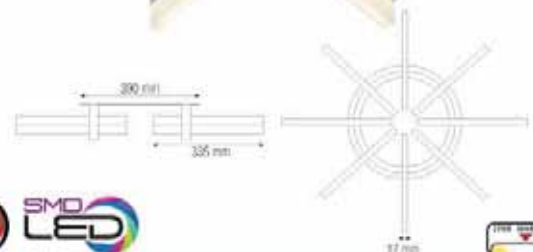

HL 868L

**WHITE**

- 220-240V / 50-60Hz
- Average Life: 50.000 Hrs
- 24W
- 1680 lm
- 4000K

**EXCLUSIVE-40**

019 004 0040

HL 869L

**WHITE**

- 220-240V / 50-60Hz
- Average Life: 50.000 Hrs
- 40W
- 2800 lm
- 4000K