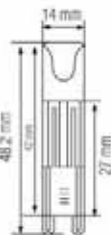

NANO-2

001 008 0002

HL 452L

- 220-240V / 50-60Hz
- Average Life: 25.000 Hrs
- 105 lm
- 2700K / 6400K