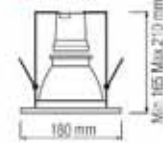

CHROME

MAT CHROME

WHITE

- 220-240V / 50-60Hz
- Max. 75W