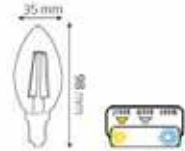

FILAMENT CANDLE-2

001 013 0002

- 220-240V / 50-60Hz
- Average Life: 20.000 Hrs.
- 160 lm
- 2700K/ 4200K

FILAMENT CANDLE-4

001 013 0004

- 220-240V / 50-60Hz
- Average Life: 20.000 Hrs.
- 320 lm
- 2700K/ 4200K

FILAMENT FLAME-2

001 014 0002

- 220-240V / 50-60Hz
- Average Life: 20.000 Hrs.
- 160 lm
- 2700K/ 4200K

FILAMENT FLAME-4

001 014 0004

- 220-240V / 50-60Hz
- Average Life: 20.000 Hrs.
- 320 lm
- 2700K/ 4200K

FILAMENT GLOBE-4

001 015 0004

- 220-240V / 50-60Hz
- Average Life: 20.000 Hrs.
- 320 lm
- 2700K/ 4200K

FILAMENT GLOBE-6

001 015 0006

- 220-240V / 50-60Hz
- Average Life: 20.000 Hrs.
- 400 lm
- 2700K/ 4200K

FILAMENT GLOBE-8

001 015 0008

- 220-240V / 50-60Hz
- Average Life: 20.000 Hrs.
- 500 lm
- 2700K/ 4200K

LED LAMP / LED TUBE / LED CAPSULE