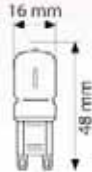

DECO-3

001 023 0003

- 220-240V / 50-60Hz
- Average Life: 25.000 Hrs
- 300 lm
- 2700K / 4200K / 6400K

NEW