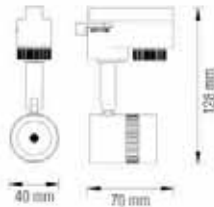

MILANO-5

018 008 0005

HL 835L

1.5 INCH

WHITE

BLACK

SILVER

- 220-240V / 50-60Hz
- Average Life: 40,000 Hrs
- 5W
- 334 lm
- 4200K