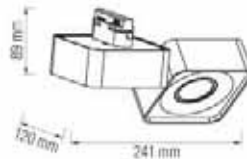

TORINO-23

018 004 0023

HL 826L

3 INCH

WHITE

BLACK

SILVER

- 220-240V / 50-60Hz
- Average Life: 40.000 Hrs
- 23W
- 1560 lm
- 4200K