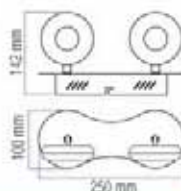

MİLAS-3

CHROME

- 220-240V / 50-60Hz
- 2x5W
- 2x400 lm
- 4000K