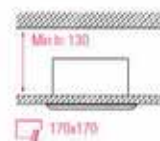

**SABRINA-24**

HL 6723L

**WHITE**

- 220-240V / 50-60Hz
- Average Life: 40.000 Hrs
- 3x8W
- 3x371lm
- 2700K / 6400K

**SABRINA-32**

016 023 0032

HL 6724L

**WHITE**