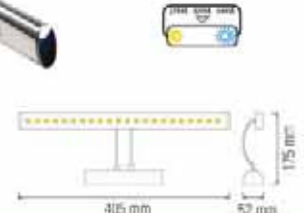

040 001 0006