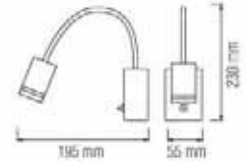

MARTI

040 005 0003

HL 008L

RED

WHITE

BLACK

- 220-240V / 50-60Hz
- 3W, 130 lm
- 3000K
- Average Life: 30.000 Hrs

ON-OFF