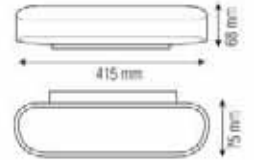

BELEN-12

029 003 0012

WHITE

- 85-265V / 50-60Hz
- 12W
- 950 lm
- 4000K
- Average Life: 30.000 Hrs