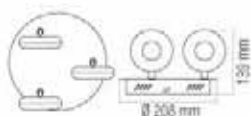

036 004 0001
HL 7140L

MİLAS-1

CHROME

- 220-240V / 50-60Hz
- 3x5W
- 3x400 lm
- 4000K