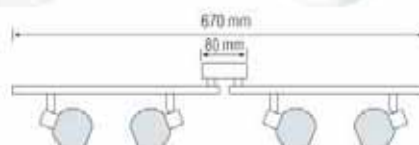

BODRUM-4

MAT CHROME

HL 788N

- 220-240V / 50-60Hz
- 4x9W ESL