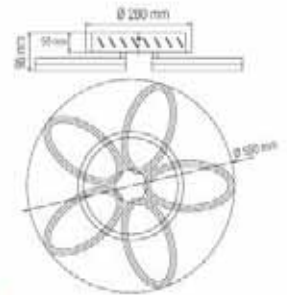

AVANGARD-40

019 005 0040

WHITE

BLACK

- 220-240V / 50-60Hz
- Average Life: 50.000 Hrs
- 40W
- 2800 lm
- 4000K