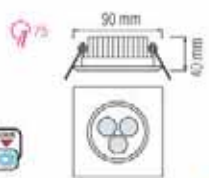

MAT CHROME

- AC 220-240V / 50-60Hz
- 3W, 135 lm
- 2700K / 6400K
- Average Life: 25.000 Hrs