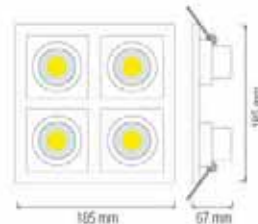

SABRINA-32

016 023 0032

HL 6724L

WHITE

- 220-240V / 50-60Hz
- Average Life: 40.000 Hrs
- 4x8W
- 4x371lm
- 2700K / 6400K