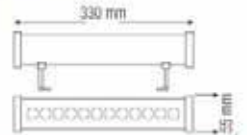

REGAL-12

109 001 0012

- AMBER
- 3000K
- RED
- GREEN
- BLUE

- 85-265V/50-60Hz
- 720 lm
- Average Life: 50.000 Hrs
- Aluminium Body