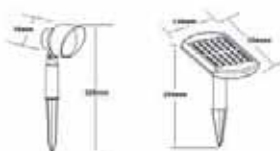

## MAGIC

- 3 Ni-MH AA 100 mAh 1.2V
- 6400K
- 9x0.06W
- 9x1.5 lm
- Average Life: 100.000 Hrs

**HOROZ ELECTRIC**