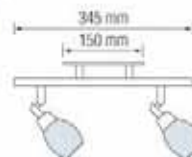

KEMER-2

CHROME

- 220-240V / 50-60Hz
- Max. 2x40W
- Max. 2x9W ESL