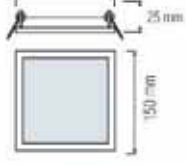

056 005 0009

SLIM / Sq-9

WHITE

- 220-240V / 50-60Hz
- 9W
- 540 lm
- 3000K / 4200K / 6000K
- Average Life: 50.000 Hrs