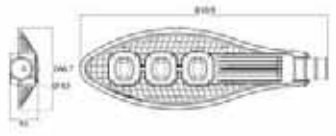

BROADWAY-150

DARK GREY

- 200-240V / 50-60Hz
- 4200K
- 3x50W
- 15750 lm
- Average Life: 50.000 Hrs

074 004 0200