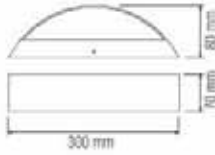

ZAKKUM

076 005 0003
HL 239L

BLACK

- Aluminium Body
- 220-240V / 50-60Hz
- 3W
- 4100K
- 230 lm
- Average Life: 30.000 Hrs