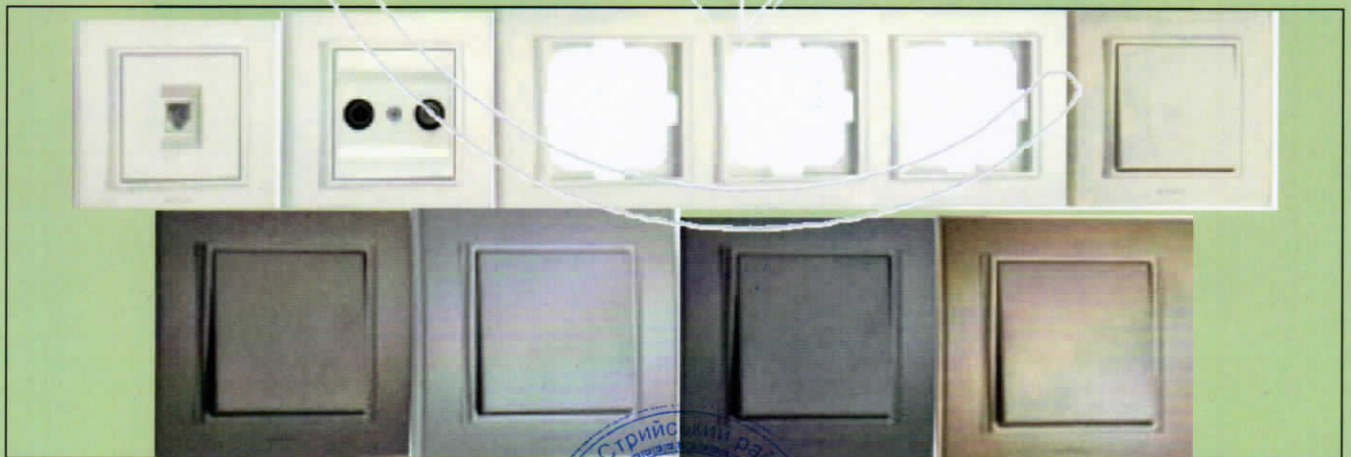

Продовження ДОДАТОКА
До декларації про відповідність
Технічного регламенту низьковольтного електричного обладнання № 1067
Обладнання «BUGDAY ELEKTRİK TURİZM VE SAĞLIK
HİZM.İNS.İTH.İHR.SAN.TİC.A.S.»

Серія MINA

КОД	Продукція
РОЗЕТКИ ТФ КОМП'ЮТЕРНІ	
401-XX0300-221	Розетка ТФ Мiна біла
401-XX0300-229	Розетка комп'ютерна (CAT6) Мiна біла
401-XX0300-230	Розетка комп'ютерна двійна (CAT5) Мiна біла
401-XX0300-234	Розетка комп'ютерна + ТФ (CAT 6+RJ 11) Мiна біла
401-XX0300-233	Розетка без конекторів комп'ютерна Мiна біла
401-XX0300-235	Розетка USB Мiна біла
401-XX0300-236	Розетка HDMI Мiна біла
РОЗЕТКИ ТВ СУПУТНИКОВІ	
401-XX0300-224	Розетка ТВ прохідна Мiна біла
401-XX0300-225	Розетка ТВ кінцева Мiна біла
401-XX0300-231	Розетка супутникова (F конектор) Мiна біла
401-XX0300-239	Розетка ТВ + супутник прохідна Мiна біла
401-XX0300-240	Розетка ТВ + супутник кінцева Мiна біла
РАМКИ	
401-XX0000-096	Рамка одинарна Мiна біла
401-XX0000-226	Рамка двійна Мiна біла
401-XX0000-227	Рамка трійна Мiна біла
401-XX0000-228	Рамка чотирьма Мiна біла
401-XX0000-250	Рамка п'ятерна Мiна біла

Керівник ТОВ "ХОРОЗ УКРАЇНА" (посада) М.П.	Валерій Форманюк (ініціали та прізвище)
Директор «BUGDAY ELEKTRİK TURİZM VE SAĞLIK HİZM.İNS.İTH.İHR.SAN.TİC.A.S.» (посада) М.П.	АБДУЛХАЛИК БУГДАЙ (ініціали та прізвище)

**BUGDAY ELEKTRİK TURİZM VE SAĞLIK
HİZM. İNS. İTH. İHR. SAN. VE TİC. A.Ş.**
(підпис)
Karacöy Mah. Dolmabahçe Cad. No:12 Arnavutköy / İST.
Tel: (0212) 682 21 06 Pbx Fax: (0212) 682 21 09
Kağıtöğücü V.D.: 331 046 2751 Tic. Sicil No: 411641
Mersis No: 331046275100013

ТЕХНІЧНИ РЕГЛАМЕНТИ
Рег. № 03.128 від 08.10.20
Підпис *[Signature]*